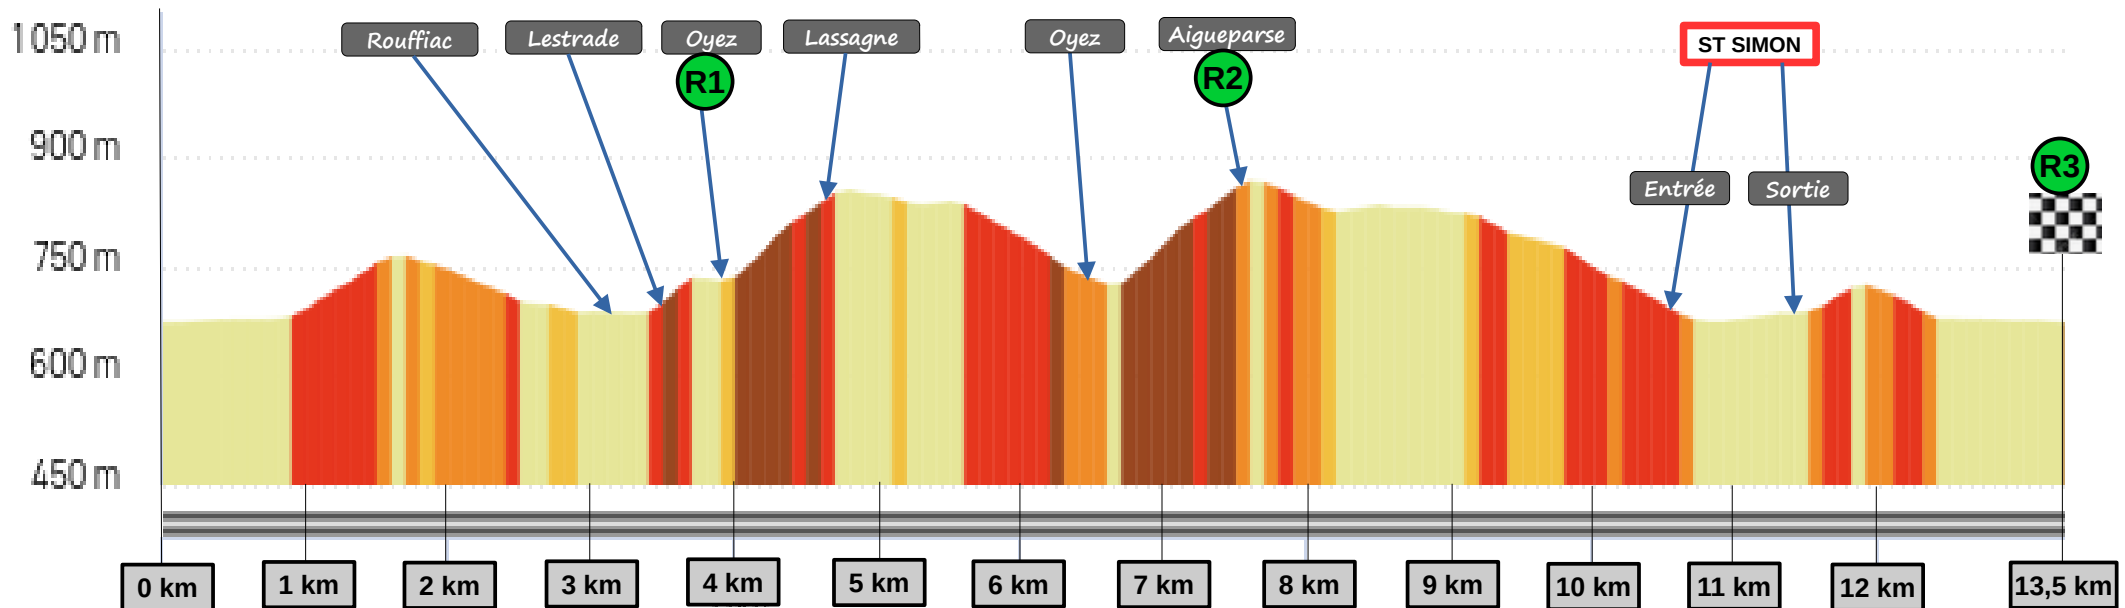

PROFIL TRAIL 'TOUT DE LA JORDANNE 2024 (Trail + Rando)

BALISAGE VERTICAL

Rubalise

Panneau de direction

Jalon de repérage

BALISAGE HORIZONTAL

Bombe peinture éphémère

Niveau d'inclinaison Des pentes

-  < 5 %
-  < 7 %
-  < 10 %
-  < 15 %
-  > 15 %

Distance
13.50 km

Dénivelé +
454 m

Dénivelé -
454 m

Altitude min.
675 m

Altitude max.
868 m

3 RAVITAILLEMENTS (LIQUIDE + SOLIDE)

DEPART RANDONNEE : 08H45

DEPART TRAIL : 10H00