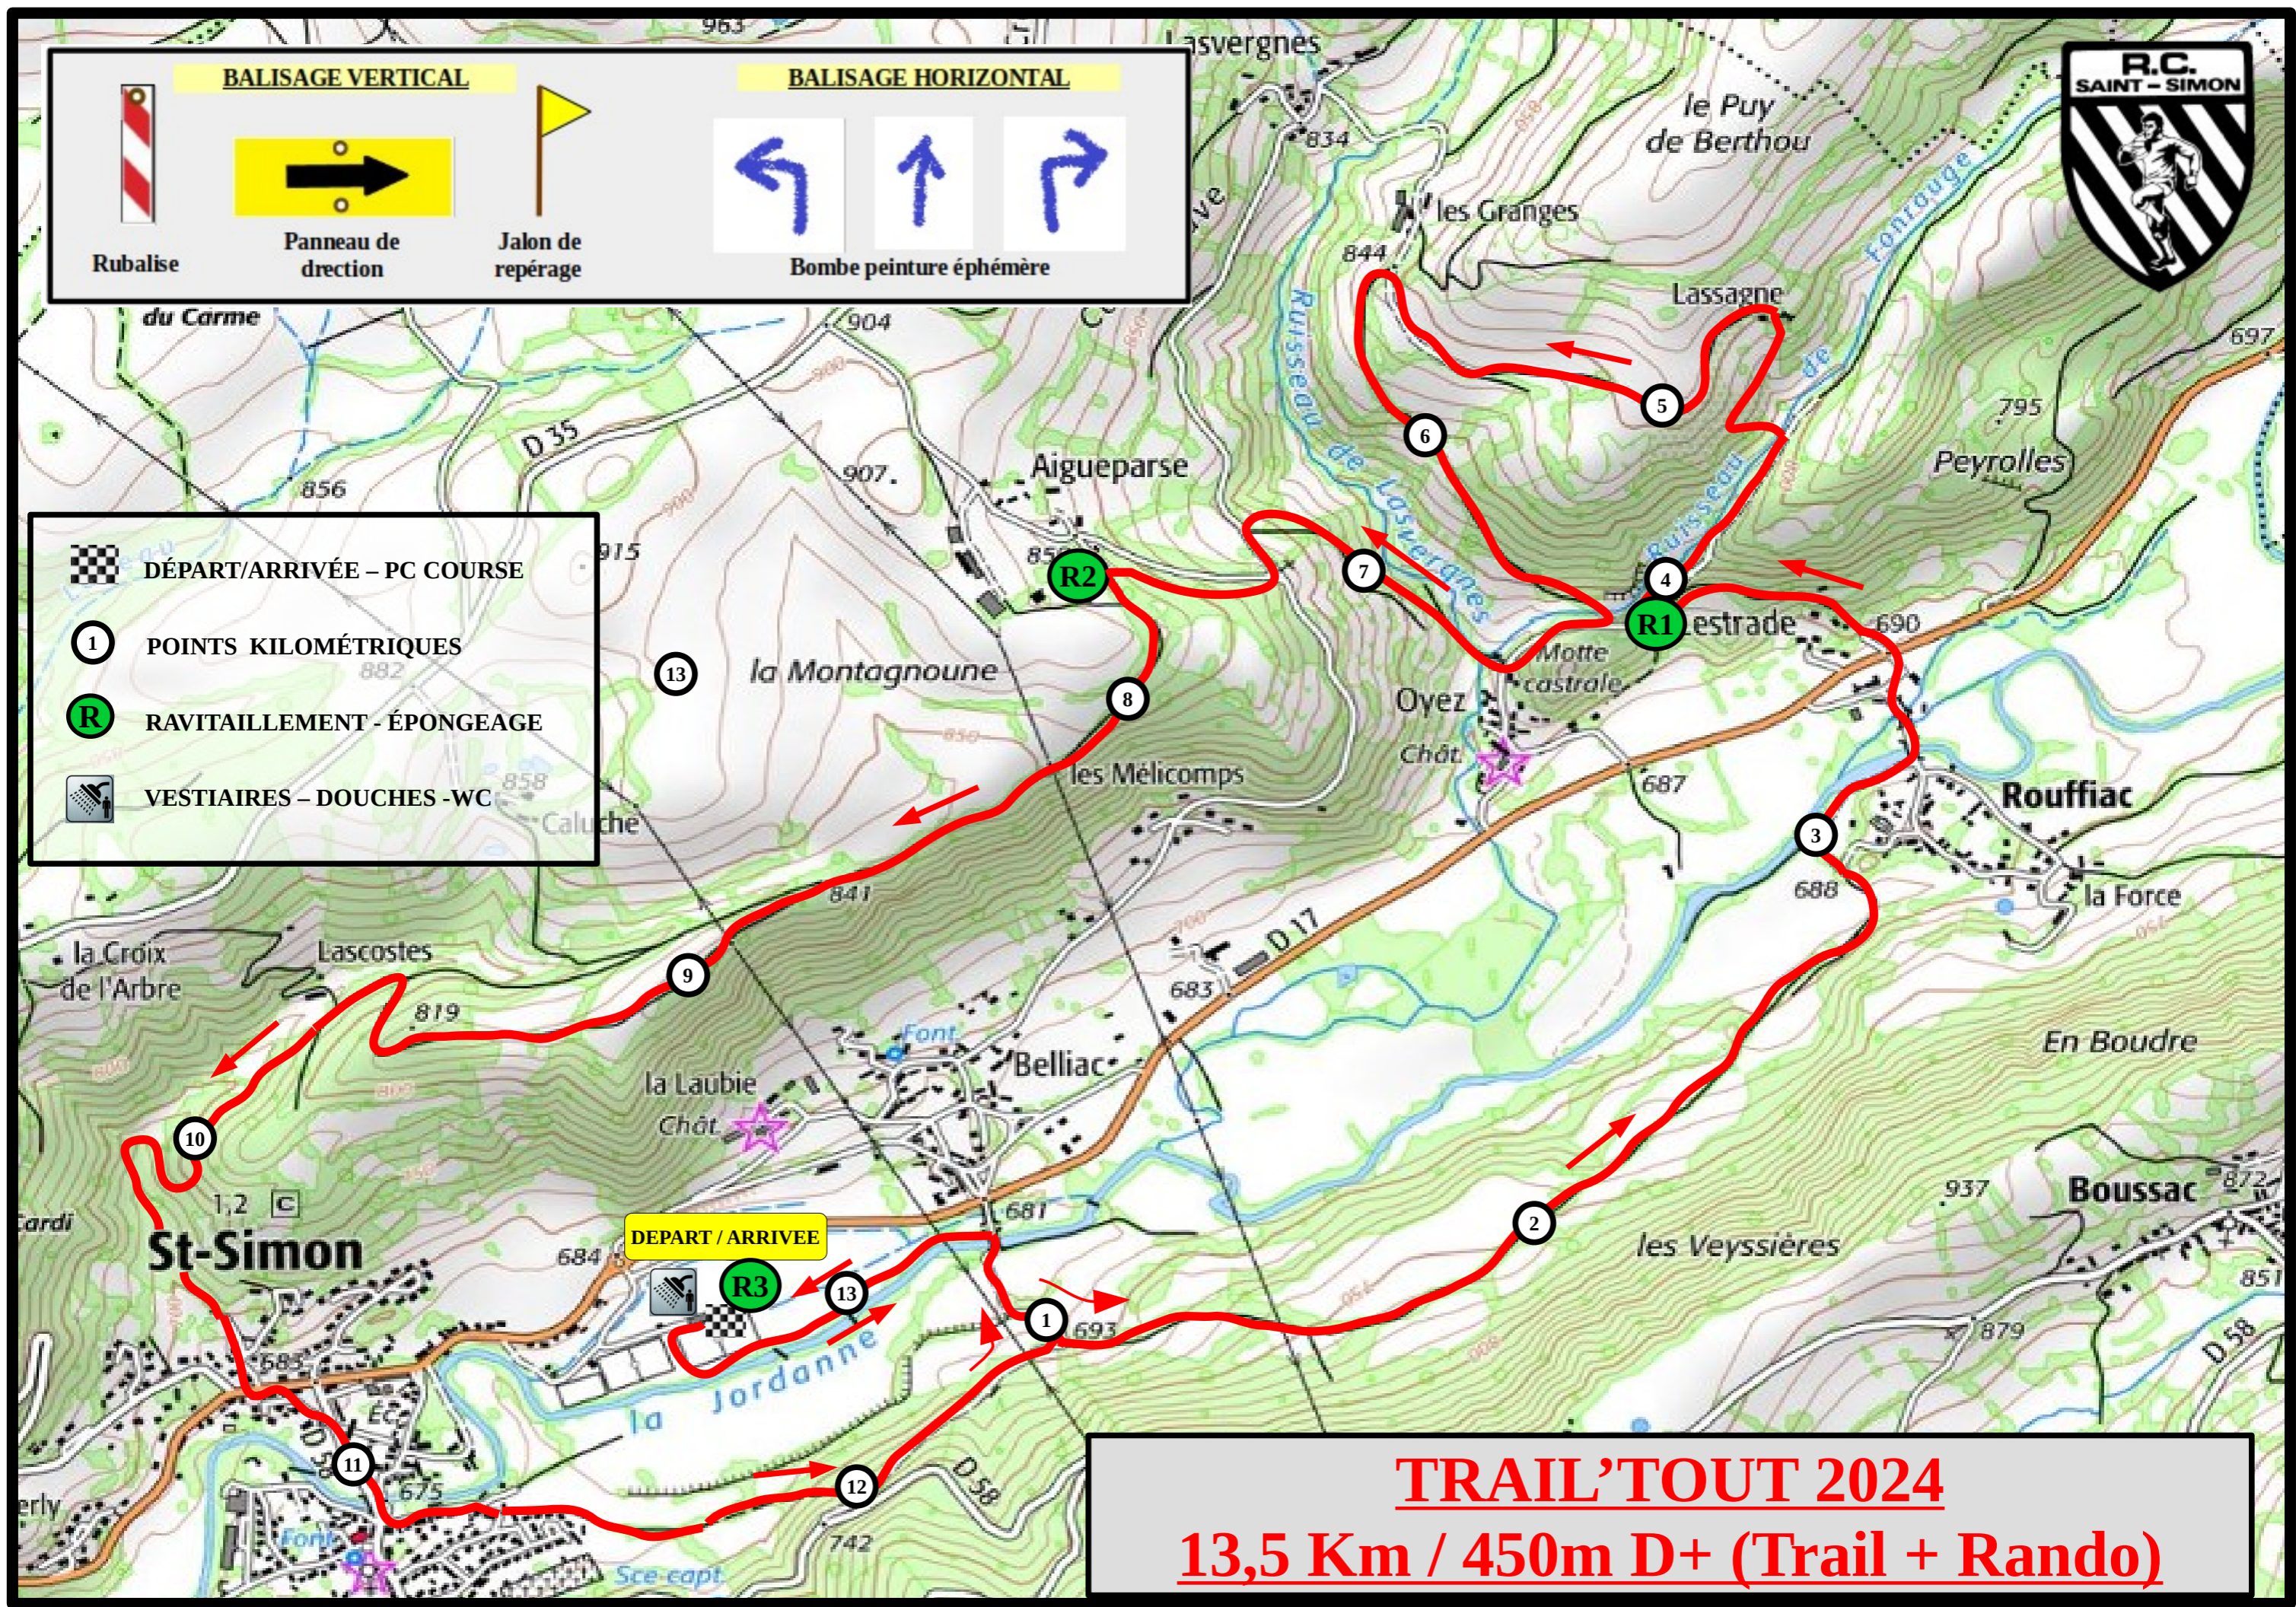

BALISAGE VERTICAL

- Rubalise
- Panneau de direction
- Jalon de repérage

BALISAGE HORIZONTAL

Bombe peinture éphémère

- DÉPART/ARRIVÉE - PC COURSE
- POINTS KILOMÉTRIQUES
- RAVITAILLEMENT - ÉPONGEAGE
- VESTIAIRES - DOUCHES - WC

TRAIL'TOUT 2024
13,5 Km / 450m D+ (Trail + Rando)