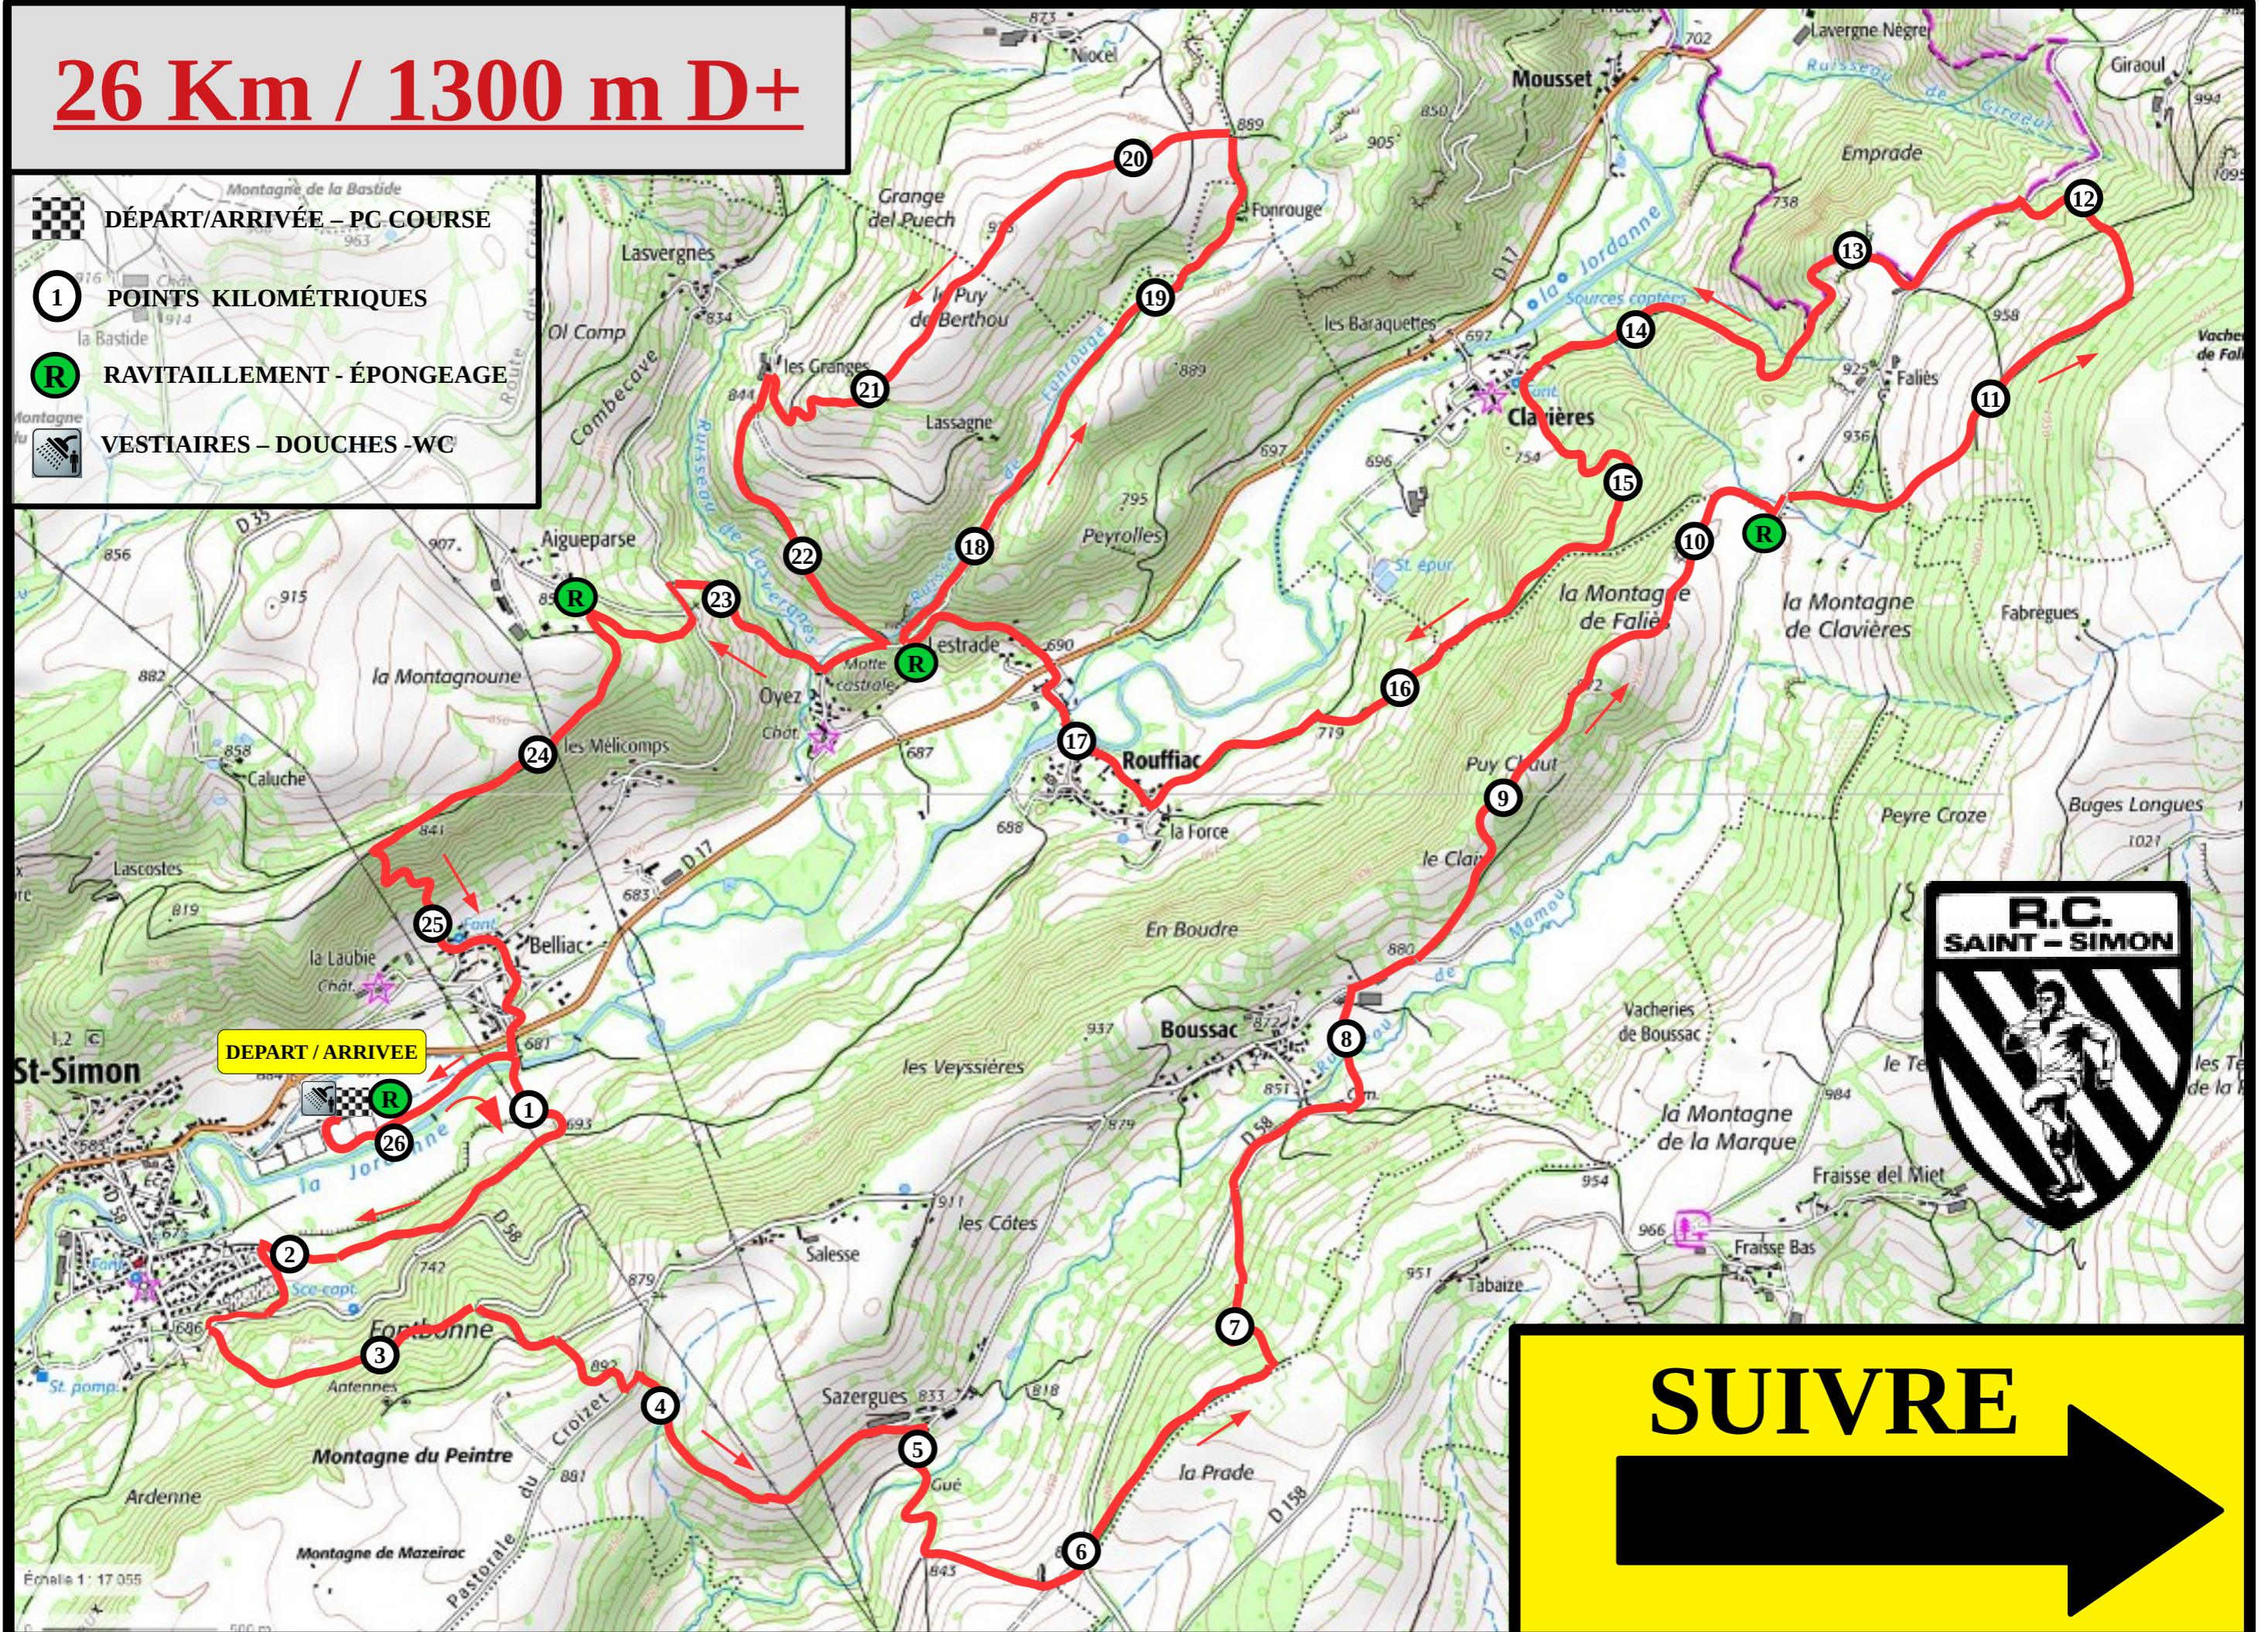

# 26 Km / 1300 m D+

 DÉPART/ARRIVÉE – PC COURSE

 POINTS KILOMÉTRIQUES

 RAVITAILLEMENT - ÉPONGEAGE

 VESTIAIRES – DOUCHES - WC

**SUIVRE** 