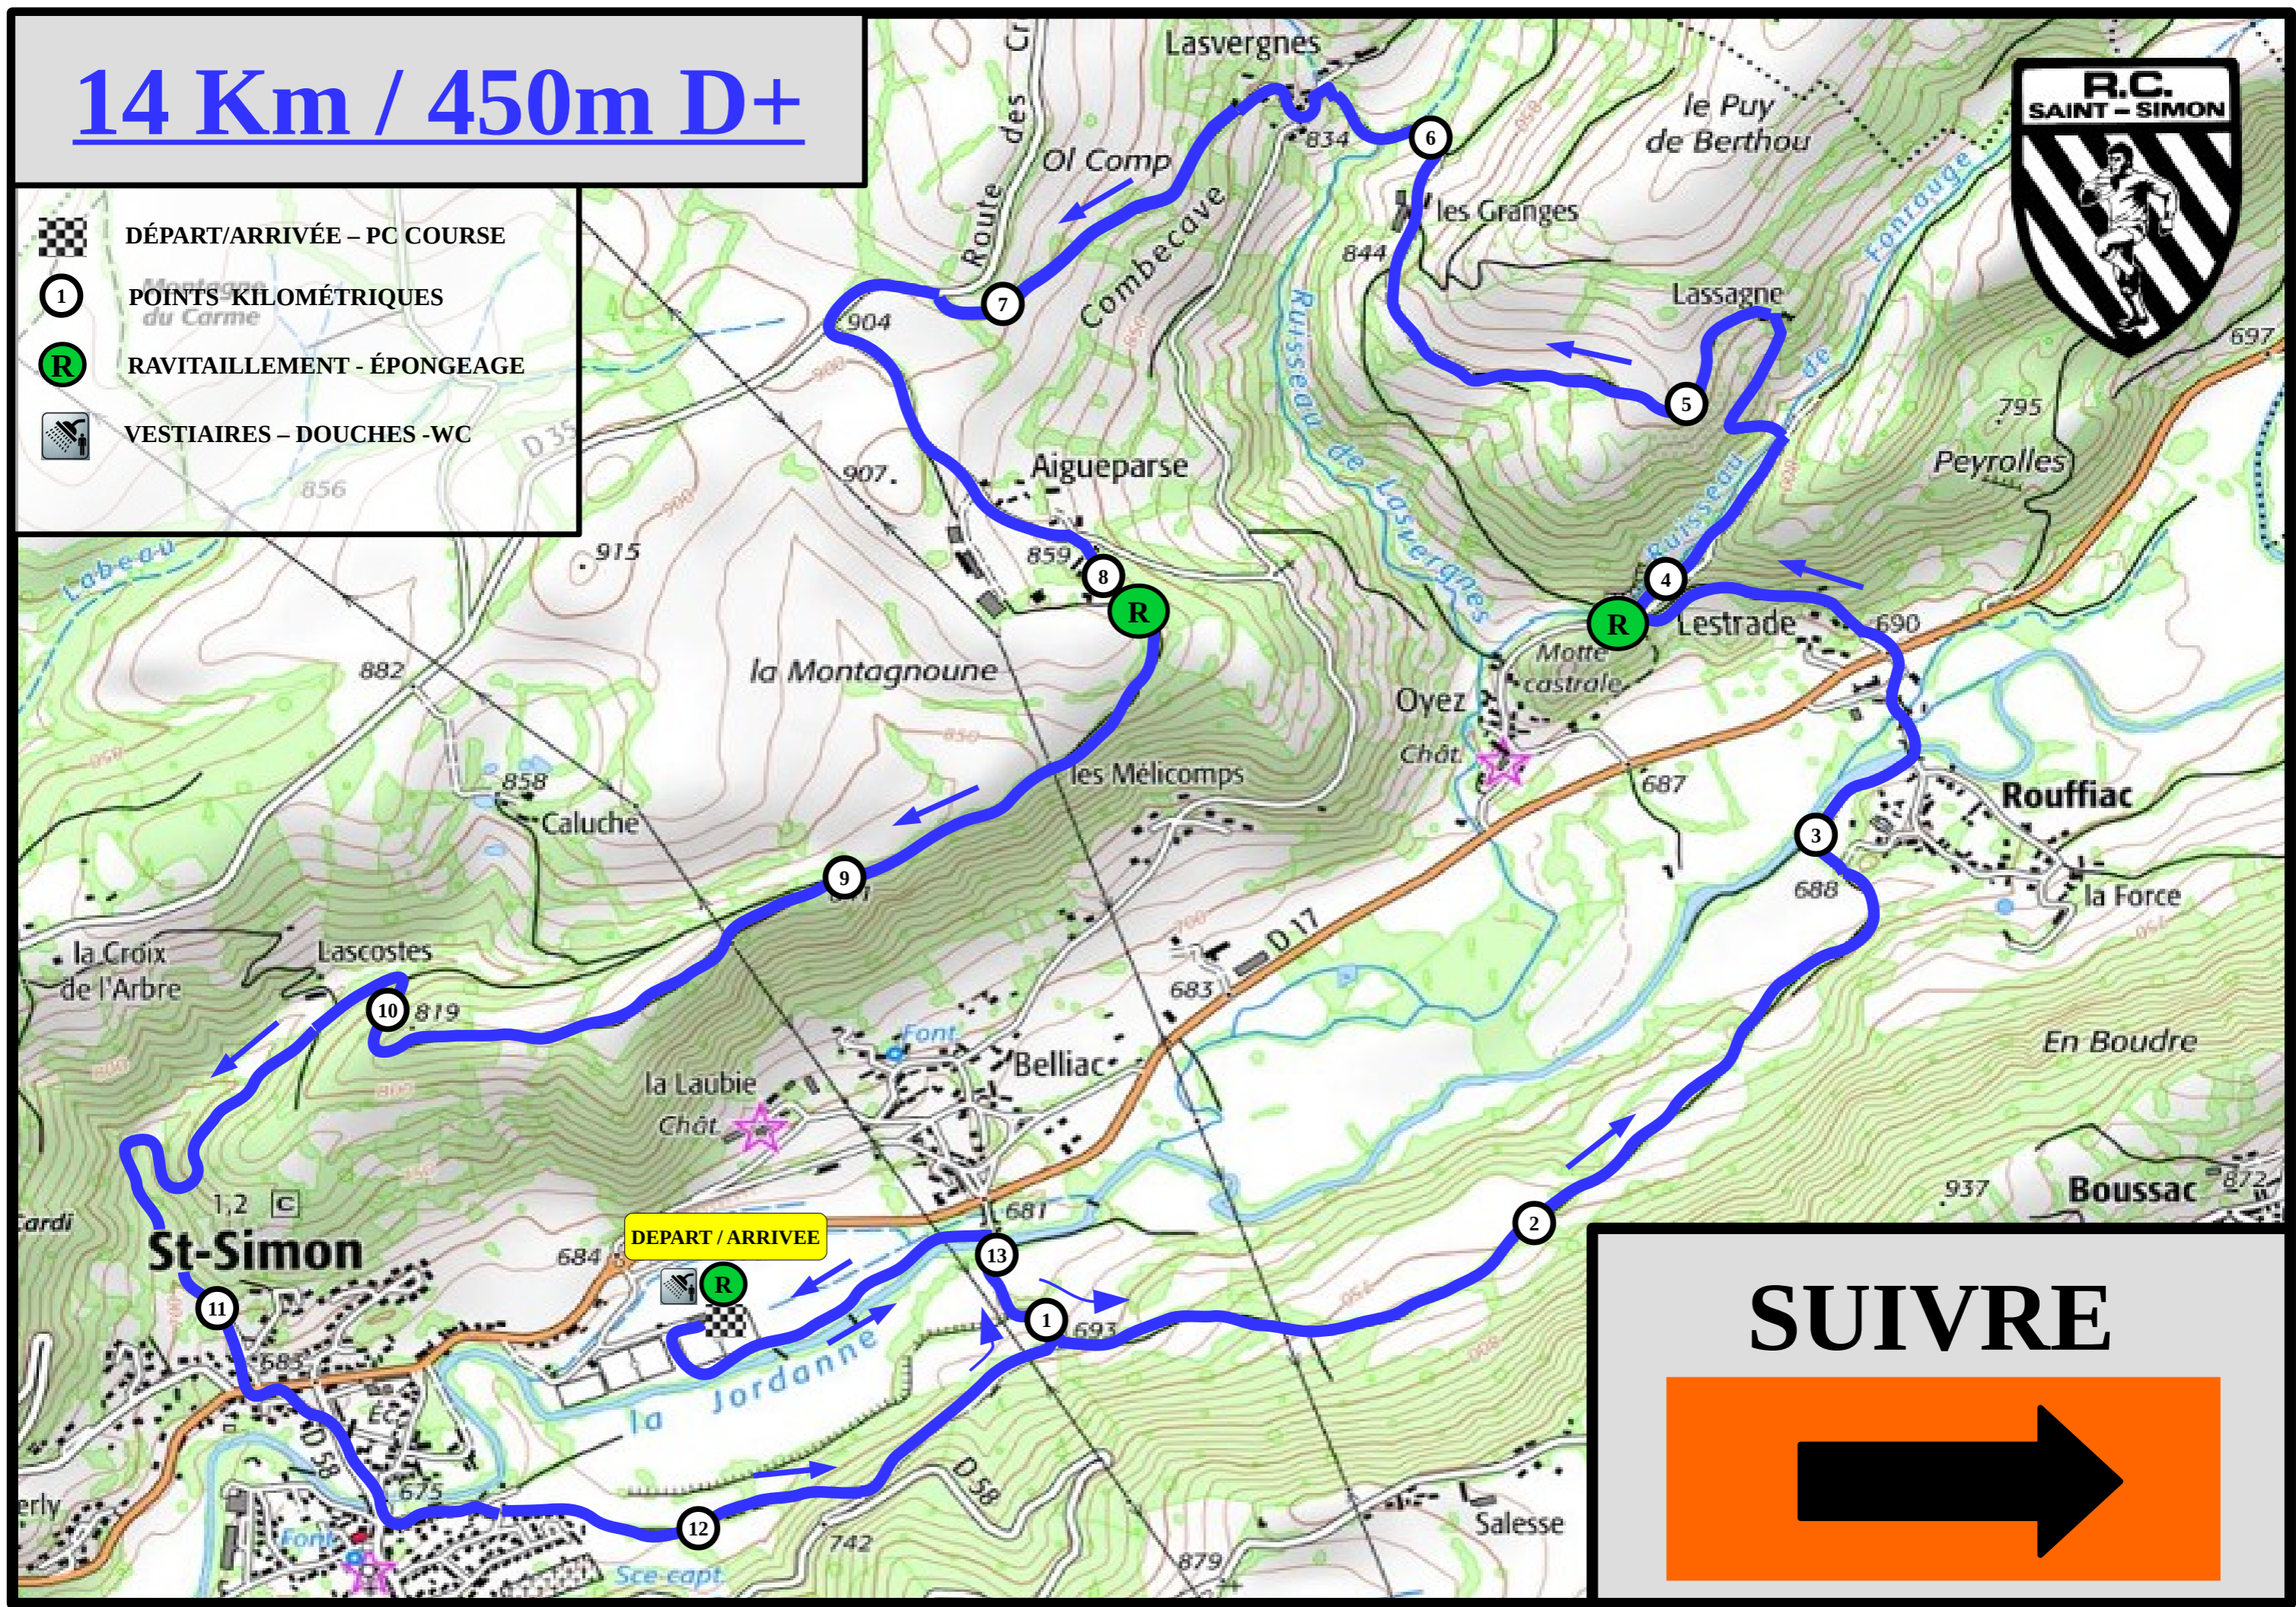

# 14 Km / 450m D+

-  DÉPART/ARRIVÉE - PC COURSE
-  POINTS KILOMÉTRIQUES
-  RAVITAILLEMENT - ÉPONGEAGE
-  VESTIAIRES - DOUCHES - WC

**SUIVRE**